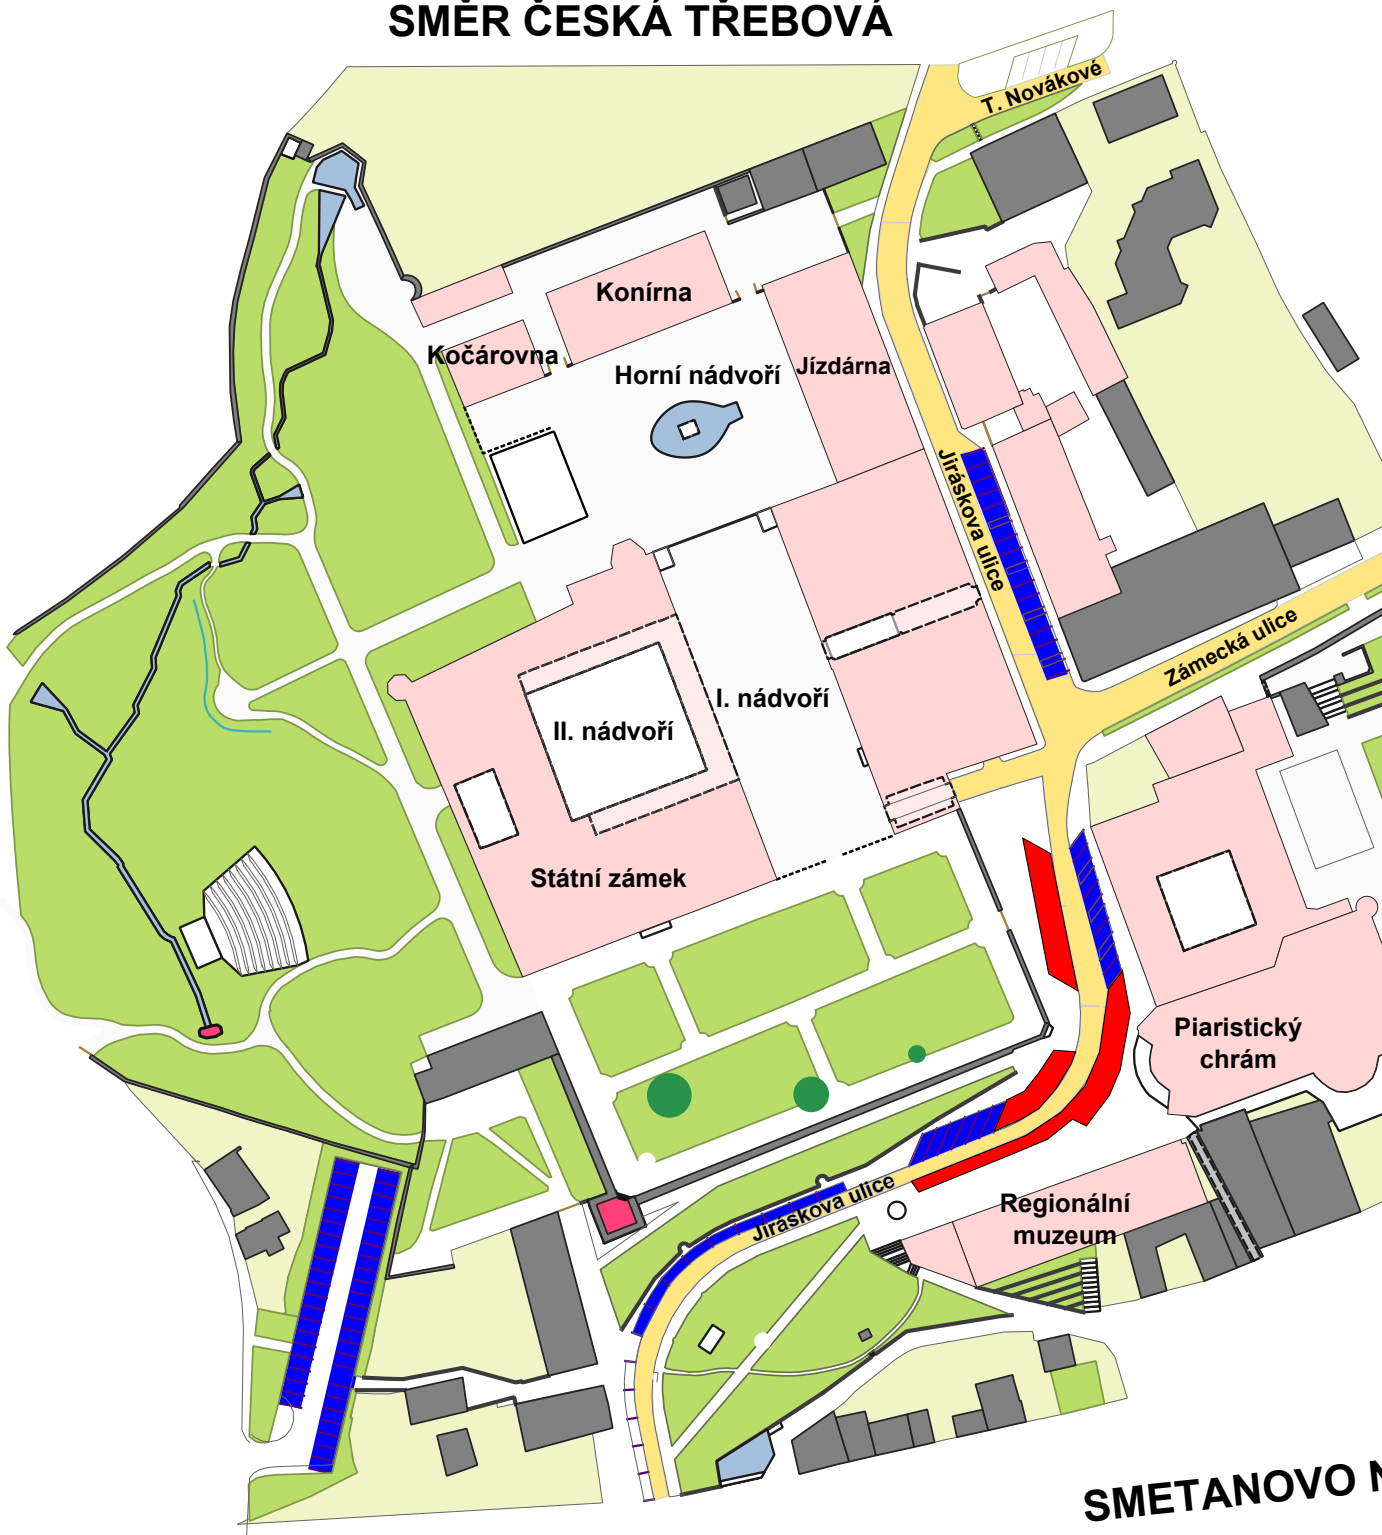

SMĚR ČESKÁ TŘEBOVÁ

Zámecké náměstí
Litomyšl

vyhrazené parkování
pouze pro účastníky akce

<http://mapy.cz/s/em6e>

poloha pro navigace

Při parkování se řiďte pokyny obsluhy parkovací plochy

standardní parkovací stání

SMETANOVO NÁMĚSTÍ